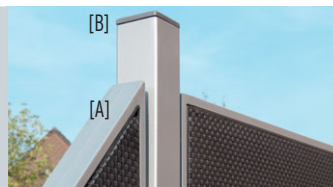

**WEAVE LÜX** und **WEAVE** sind die perfekte Ergänzung zu allen trendigen Textilien- und Geflecht-Gartenmöbeln. Die Elemente bestehen aus einem stabilen, unsichtbaren Aluminiumrahmen mit Querverstrebungen, der von zwei Webschichten ummantelt wird (beidseitig gleich schöne Optik). Die Bespannung ist wetter- und frostbeständig und extrem pflegeleicht.

## WEAVE LÜX

Textilien-Bespannung

Farbe: anthrazit

	Abmessungen in cm	€/Stück	Art.-Nr.
[1]	178 x 178	379,-	1990
[2]	88 x 178	249,-	1991
[3]	88 x 178 auf 88	249,-	1993
[4]	88 x 88	159,-	1992
[5]	Pfosten 6 x 6 x 150	79,90	1994
[6]	Pfosten 6 x 6 x 240	99,90	1995
[7]	Träger für Hohlpfosten	19,90	2043
[8]	Paravent 225 x 180, 4-teilig (Seite 20)	149,-	1989

**WEAVE LÜX:** Alle Elemente sind zusätzlich in einem umlaufenden Design-Metallrahmen [A] eingepasst. Die Pfosten haben eine integrierte Abdeckung [B].

**WEAVE LÜX/WEAVE:** Die Pfosten und die Elemente sind mit einer justierbaren Pfostenaufhängung [C] versehen. Elementhalter sind nicht erforderlich.