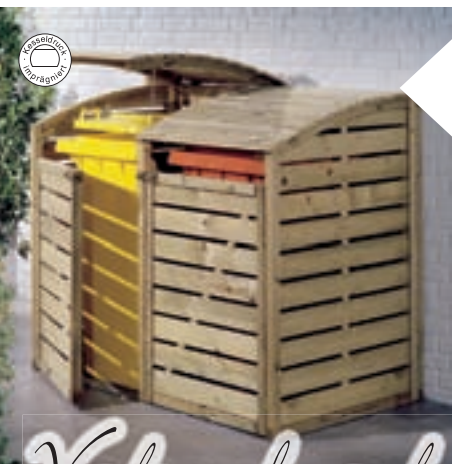

**Holzkomposter**

Imprägniert. Ca. B 90 x T 90 x H 68 cm.

[ZL 885059]

**12.99**

Lässt Unansehnliches verschwinden.

**Mülltonnen-Abtrennung**

Für 240-l-Tonnen, auch von oben zu öffnen. Unmontiert. Mit Rückwand.

Für 2 Tonnen, ca. B 150 x H 120 x T 90 cm.  
[ZL 885114]

**139.00**

Fügt sich harmonisch ein – damit alle Wege offen stehen.

**Gartenteichbrücke**

Mit Handlauf (einseitig), ca. B 80 x L 250 cm, mit Leimholzbögen.

ca. B 208 x T 76 x H 200 cm.

[ZL 885190]

**89.95**

*Vorfrende auf lange Winterabende.*