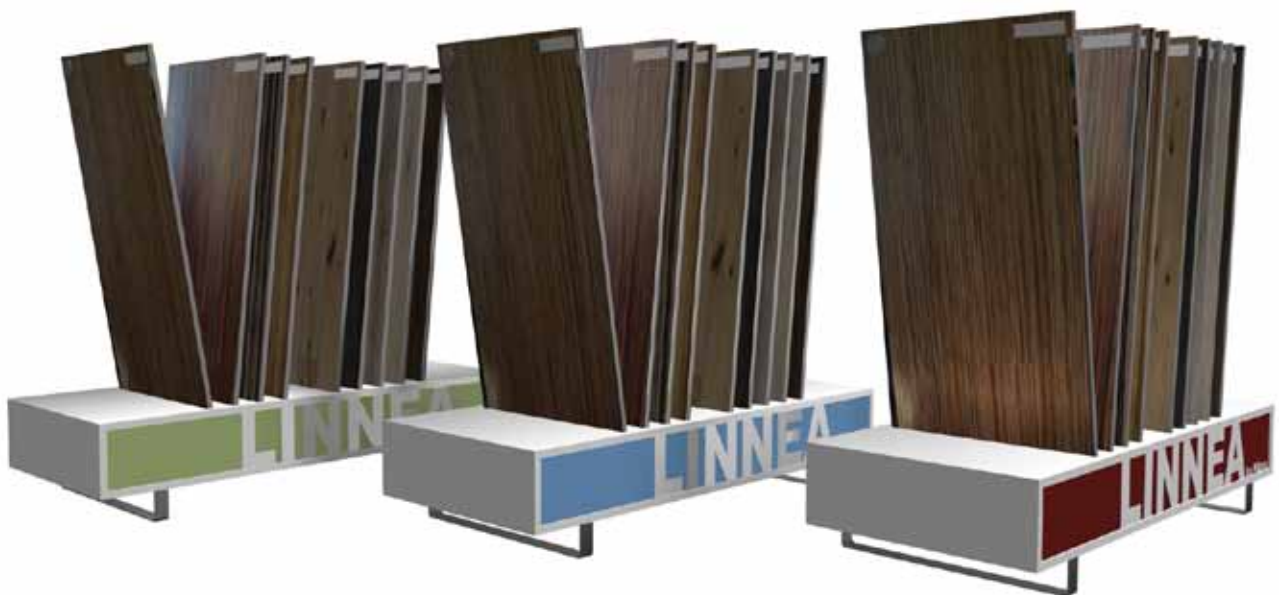

NEU: Linnea Fashion-Display

Linnea Furnierparkett ist ein modernes und junges Produkt und sollte dementsprechend auch in Ihrer Ausstellung passend präsentiert werden.

Kährs Parkett hat hierfür eine neue Display-Serie entwickelt:
Die Linnea-Fashion Displays. Modern, jung, trendig und funktional.
Abmessungen Display: B x L x H: 60 cm x 120 cm x 40 cm

1. Fashion-Display „Red“

Bestückt mit 10 Landhausdielendesigns

Linnea Elegant

Eiche blanc
Eiche cloud
Eiche coffee
Eiche coal
Kirsche am.

Linnea Habitat

Eiche Tower
Eiche Gate
Eiche Dome
Eiche Castle
Walnuss Statue

2. Fashion-Display „Blue“

Bestückt mit 8 Designböden

Linnea Dwell

Eiche Gotham Naturöl
Walnuss Gotham Naturöl
Eiche Loft Mattlack
Walnuss Loft Mattlack
Soho

Notting Hill
Salamance
Trevi

3. Fashion-Display „Green“

Linnea 2-Stab

Ahorn Country Natur-Öl
Eiche City Mattlack gebürstet
Eiche Country Natur-Öl
Eiche weiß City Mattlack
Kirsche am. City Lack
Kirsche am. Country Natur-Öl

Walnuss am. Country Natur-Öl

Linnea 1-Stab

Eiche geräuchert Lodge

Linnea Living

Eiche Pepper
Eiche Cumin

Preis: 1190 Euro je Display*
(Amortisationsmöglichkeit)

* zzgl. MwSt. und Versand