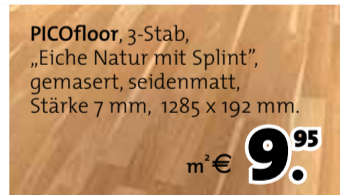

PICOfloor, 3-Tab,
„Eiche Natur mit Splint“,
gemasert, seidenmatt,
Stärke 7 mm, 1285 x 192 mm.

m²€ **9.⁹⁵**