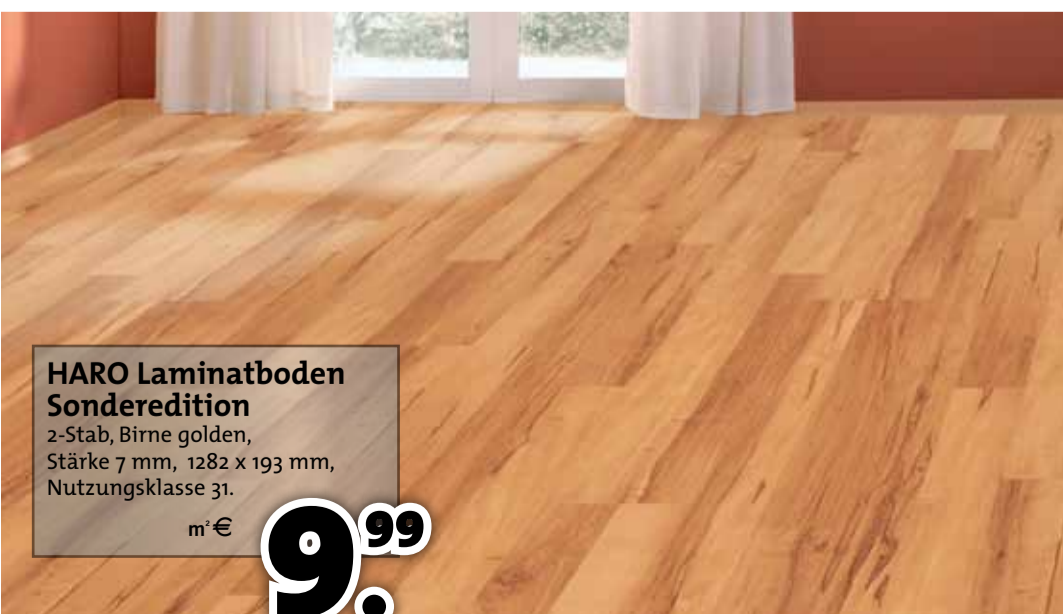

m<sup>2</sup>€ **29.<sup>99</sup>**

Wine & Fruits white

**PARADOR**  
**Aktionslaminatboden**  
Buche Schiffsboden 2-Tab,  
Stärke 7 mm, 1285 x 192 mm,  
Nutzungsklasse 31.

m<sup>2</sup>€ **9.<sup>99</sup>**