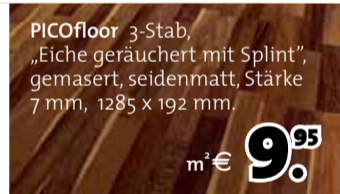

PICOfloor 3-Tab,
„Eiche geräuchert mit Splint“,
gemasert, seidenmatt, Stärke
7 mm, 1285 x 192 mm.

m²€ **9.⁹⁵**