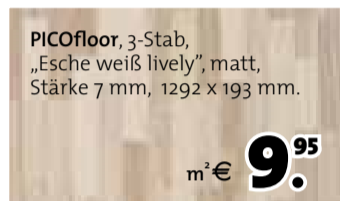

PICOfloor, 3-Tab,
„Esche weiß lively“, matt,
Stärke 7 mm, 1292 x 193 mm.

m²€ **9.⁹⁵**