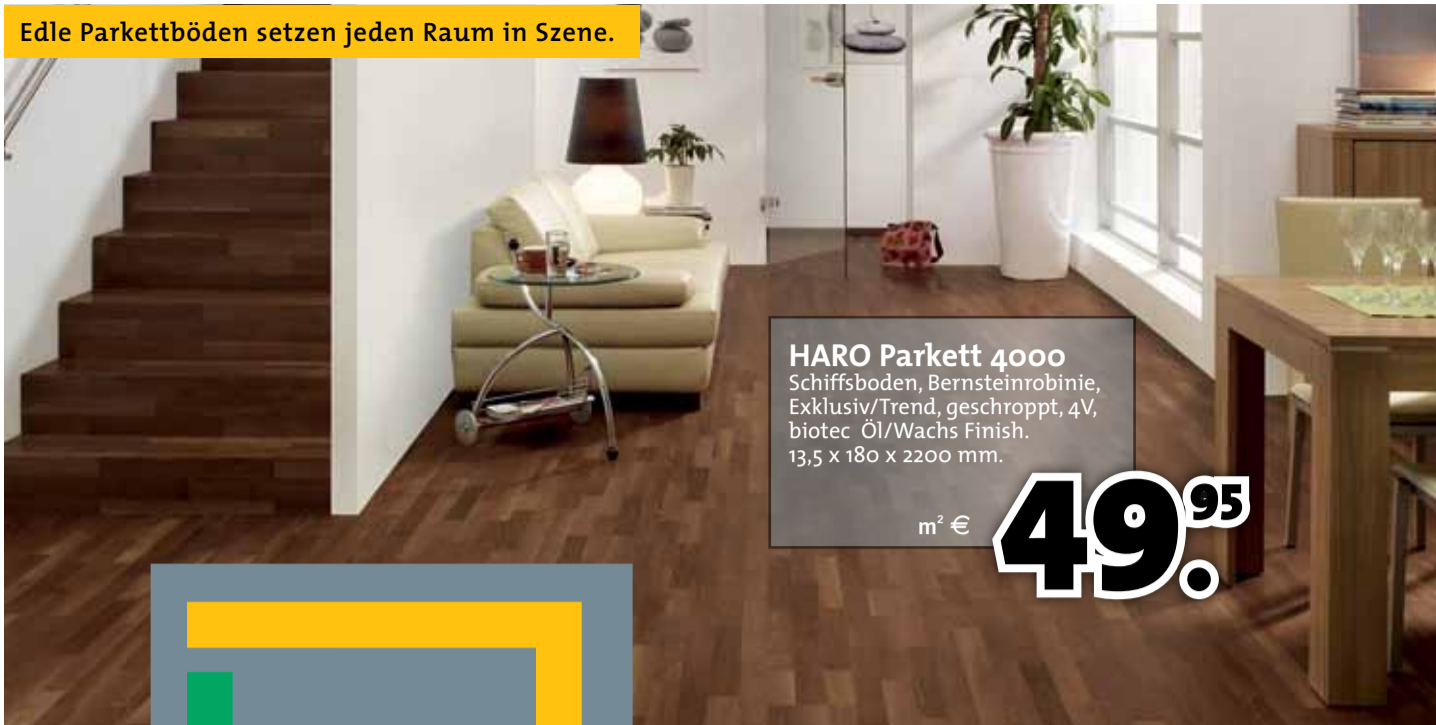

Edle Parkettböden setzen jeden Raum in Szene.

HARO Parkett 4000

Schiffsboden, Bernsteinrobinie, Exklusiv/Trend, geschroppt, 4V, biotec Öl/Wachs Finish. 13,5 x 180 x 2200 mm.

m² € **49.⁹⁵**